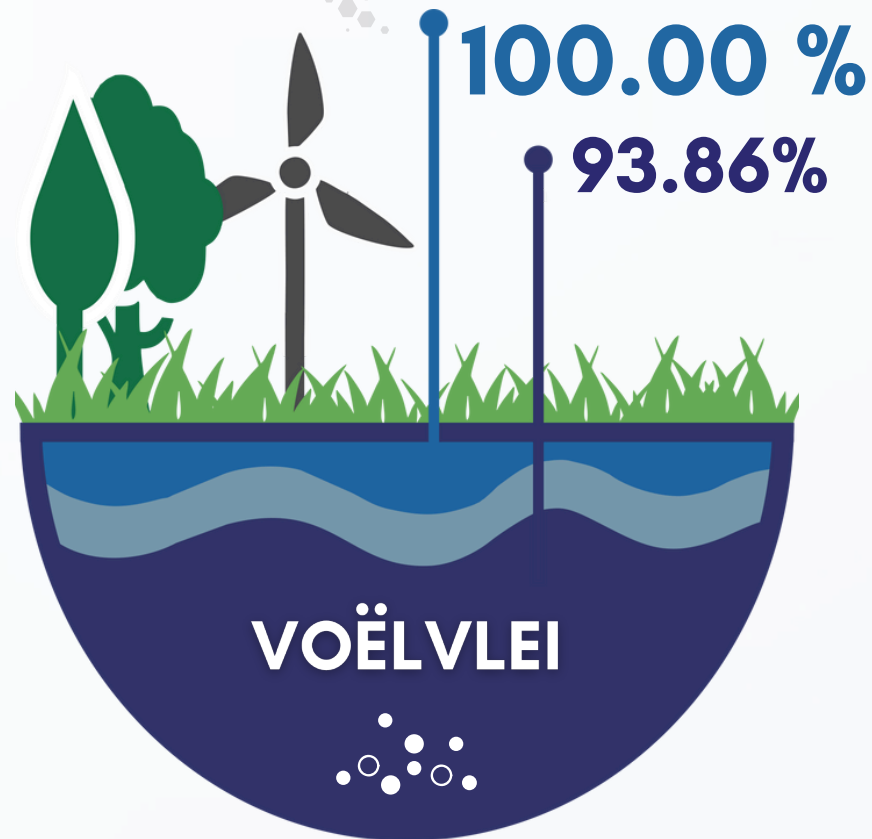

SALDANHA BAAI BAY
MUNISIPALITEIT | MUNICIPALITY | uMASIPALA

www.sbm.gov.za

2
DECEMBER
2024

SALDANHA BAY MUNICIPALITY

Dam Levels

MISVERSTAND

102.56%
106.03%

VOËLVLEI