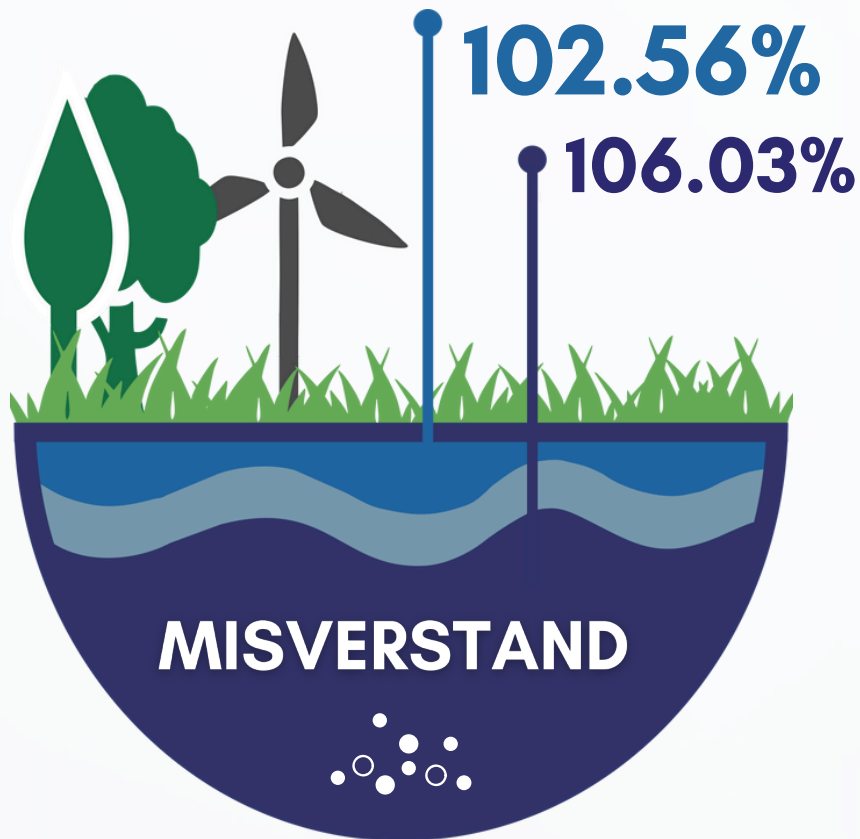

SALDANHA BAAI BAY
MUNISIPALITEIT | MUNICIPALITY | uMASIPALA

www.sbm.gov.za

2
DECEMBER
2024

SALDANHA BAY MUNICIPALITY

Dam Levels

MISVERSTAND

102.56%
106.03%

VOËLVLEI